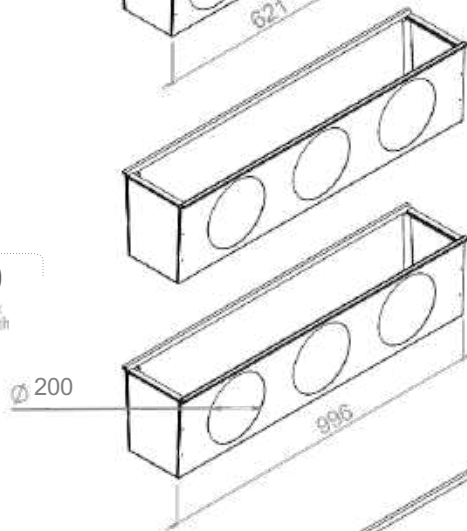

Order code:  
**VTBOX C 200 1000**

|                |               |            |
|----------------|---------------|------------|
| Box width type | Hole diameter | Box length |
|----------------|---------------|------------|